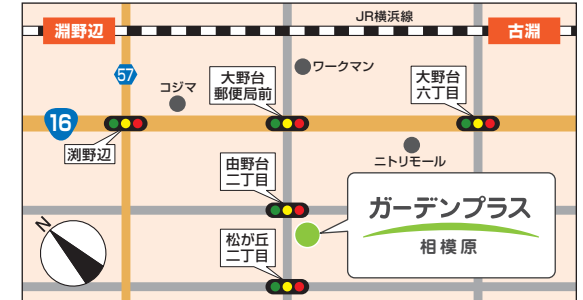

ガーデンプラス

ガーデンプラス 相模原

全国331拠点のプライオリティチェーン

ガーデンプラス

0120-910-099

(受付時間: 9:30~17:30)

ガーデンプラス相模原

〒252-0331 神奈川県相模原市南区大野台3-15-81  
営業時間: 9:00~17:30 休休日: 水曜日  
国道16号「大野台郵便局前」交差点西へ約400m