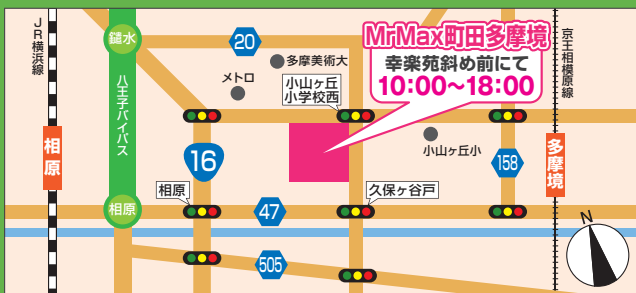

Garden Festa
お庭の
相談会 無料
Mr.MAX町田多摩境
2/23(土)24(日)
10:00~18:00

お庭ができた後の
うれしいサービス

お子様 (12歳以下) の人数分の
シンボルツリーをプレゼント

ガーデンプラスでは、お客様とともに育む環境エコ活動として、緑化プロジェクト「プラントプラン」を実施しています。外構・お庭工事をご契約いただいたお客様を対象に、お子様人数分の記念樹(フルーツ樹木・落葉樹の苗木)をプレゼントしています。