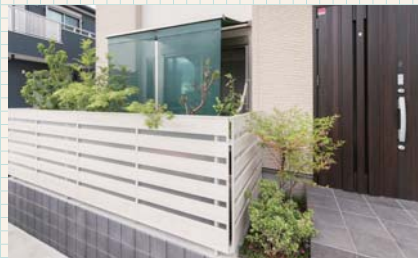

子どもが安心して遊べるお庭にしたい

子どもにお庭でのびのび遊んでほしいけれど、ケガが心配。そんなお悩みをお持ちの方に提案させていただいているのが、掃き出し窓からのデッキの設置です。外への段差が解消され、転落防止にも役立ちます。こちらのご家庭ではタイルデッキを設置。お子様がデッキの上で楽しく遊べるようになりました。また、地面は天然芝となっており、お子様が転倒してしまった際も芝がクッションの役割を果たし、ケガを最小限に抑えてくれます。

Case 2

お庭のプライバシーを守りたい

お庭はプライベートの空間であり、外からあまり見られたくない…。そんなときには目隠しフェンスを設置してご家族のプライバシーを守りましょう。こちらのご自宅では植栽との相性が良い木目調のフェンスを採用。採光性に優れ、閉塞感がありません。オーニングも一緒に設置することで、周りの視線を気にせず窓を開放でき、風通しもよくなります。

実績豊富なガーデンプラスなら、お客様の暮らしに寄り添うお庭を実現できます。