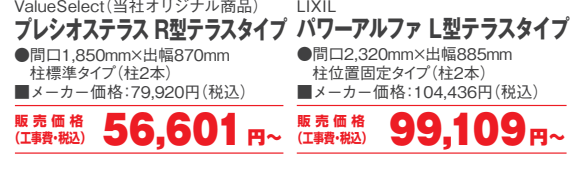

ValueSelect(当社オリジナル商品) プレシオステラス R型テラスタイプ
●開口1,850mm×出幅870mm 柱標準タイプ(柱2本)
■メーカー価格:79,920円(税込)
販売価格(工事費・税込) **56,601円**~

LIXIL パワーアルファ L型テラスタイプ
●開口2,320mm×出幅885mm 柱位置固定タイプ(柱2本)
■メーカー価格:104,436円(税込)
販売価格(工事費・税込) **99,109円**~